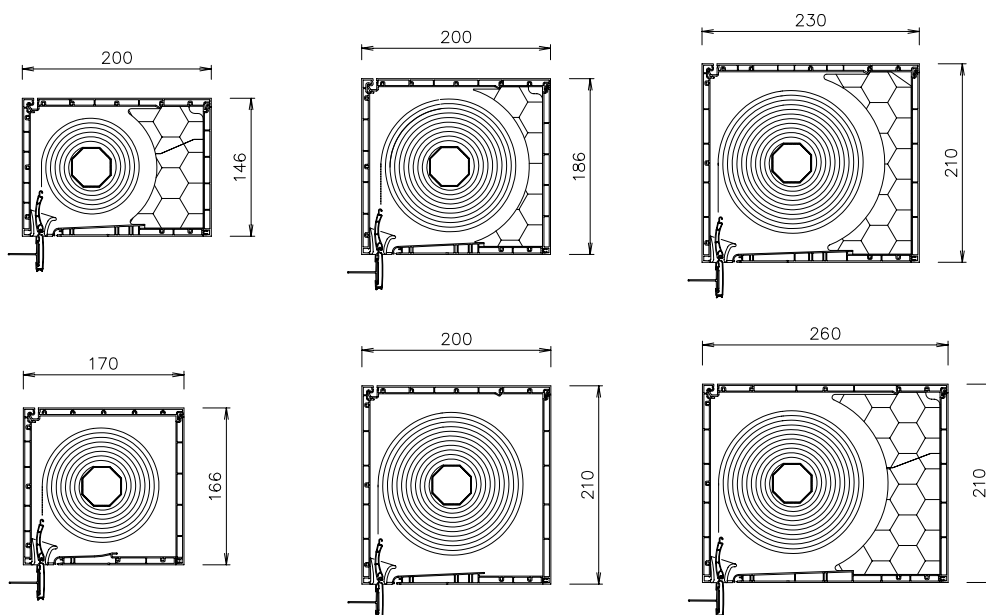

024  
Caoba

052  
Nogal

032  
Embero

042  
Sapelli

058  
Verde  
Pino

El concepto Rolaplust es un concepto innovador que reúne tres funciones esenciales concernientes a la ventana:

- La ocultación del cerramiento mediante una persiana enrollable de PVC (espesor de 8 o 14 mm).
- La protección contra los insectos gracias a una mosquitera enrollable e inalterable, colocada entre el vidrio y el paño de persiana.
- El aislamiento que se consigue gracias a una pieza de poliestireno que se adapta perfectamente a la sección del capialzado.

### Dimensiones del cajón (mm):

profundidad	altura
200/230/260	210
200	186
200	146
170	166