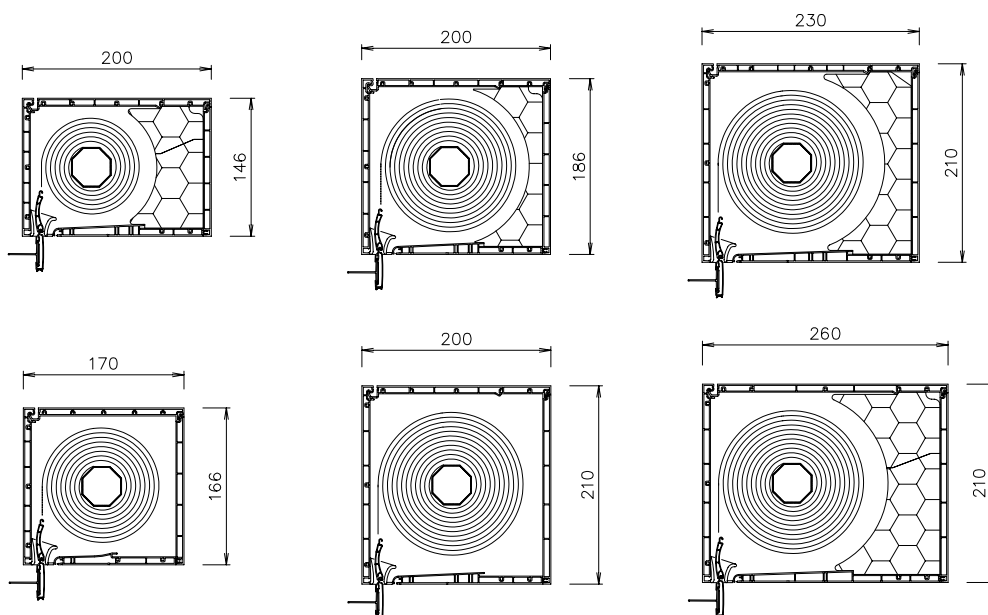

El concepto Rolaplust es un concepto innovador que reúne tres funciones esenciales concernientes a la ventana:

- La ocultación del cerramiento mediante una persiana enrollable de PVC (espesor de 8 o 14 mm).
- La protección contra los insectos gracias a una mosquitera enrollable e inalterable, colocada entre el vidrio y el paño de persiana.
- El aislamiento que se consigue gracias a una pieza de poliestireno que se adapta perfectamente a la sección del capialzado.

Como todas las persianas enrollables, Rolaplust cumple una función de aislamiento térmico y acústico y otorga, dependiendo de las adaptaciones, valores U que oscilan entre 1'39 y 0'6 W/m².K.

Principios constructivos

En la arquitectura de países de elevado número de horas de sol y con fuerte intensidad de radiación se hace necesaria la utilización de elementos protectores y de oscurecimiento.

Unas persianas mal diseñadas pueden ser fuente de problemas, tanto mecánicos como de aislamiento térmico y acústico. Kömmerling, conocedor de estos problemas, ofrece soluciones de capialzados, lamas y guías de persiana que se integran perfectamente en los sistemas tradicionales de carpintería.

Dimensiones del cajón (mm):

profundidad	altura
200/230/260	210
200	186
200	146
170	166

El capialzado

Se adapta tanto a la renovación como a la construcción nueva y se le puede equipar con manivela o motor eléctrico. Además de compatible con las ventanas realizadas con los perfiles Kömmerling, Rolaplust se puede adaptar a ventanas realizadas con otras marcas o materiales como el aluminio o la madera.

Paño de persiana

En función de las dimensiones del cajón y de la altura de las lamas empleadas es posible cubrir alturas de hasta 2150 mm con la lama Z52 y de 2800 mm con la lama Z38 más estrecha (estas medidas no incluyen el cajón). Estas lamas están disponibles en distintos colores, y también pueden solicitarse con perforaciones o sin ellas.

Mosquitera

Está fabricada con fibra de vidrio recubierta de PVC que hace que sea prácticamente invisible. Desliza sobre unas guías laterales y se enrolla como un sencillo estor; el conjunto se completa con una lama inferior con junta de cepillo.