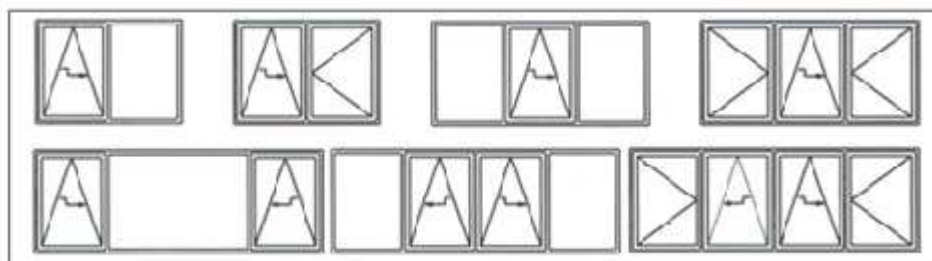

Al girar la manilla al igual que ocurre con el sistema practicable, se acciona el mecanismo de cierre perimetral, el cual tiene un punto de cierre cada 400 mm. aproximadamente, **quedando así con total estanqueidad.**

Con este sistema logramos un **elevado nivel de aislamiento térmico y acústico**, mejorando también la seguridad de la ventana.

POSIBILIDADES DE APERTURA

Los siguientes esquemas, muestran las **distintas posibilidades de apertura** de la oscilo paralela.

GAMA DE COLORES

FOLIADOS

El **acabado natural** en **blanco** de los perfiles de PVC Kömmerling es fácilmente combinable con cualquier estilo arquitectónico, no precisando tratamientos externos para que su aspecto permanezca impecable a lo largo del tiempo. Sin embargo, el color es una constante cotidiana que se refleja también en la arquitectura, tanto en la tradicional como en la más moderna.

Kömmerling da respuestas a estas exigencias de modo óptimo mediante el sistema de foliados. **Perfiles foliados con acabados de madera.**