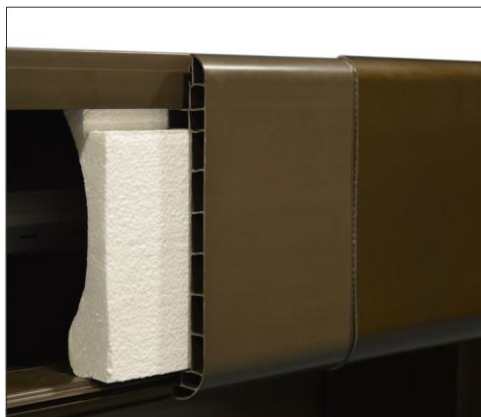

Compacto Modelo Decorbox

Cajón

- Tapas de extrusión manteniendo el aislamiento del PVC
- Decorativo con máximo aislamiento de alta densidad, con formato curvo ajustando en la tapa superior e inferior
- Único cajón nacional con clase 4 al aire y 0,78 valor "U" (transmitancia térmica)
- Atenuación acústica 40 dB (con aislante bituminoso)

Motorización

- SOMFY
- No comercializamos marcas blancas.

Tiranta

- Mixta (acero + poliamida)

Testeros

- Aluminio / PVC
- Testero sellado al cajón con junta de estanqueidad en la tapa de registro

Contera

- Telescópica para un funcionamiento óptimo

Lama

- Fabricación propia
- Espesor 0,27 mm garantizado
- Mas de 30 colores en stock incluido bicolor
- Densidad 75 kg / m³

Guías

- Guías de rotura con poliamida tubular (R-90, R-100, R-120 Y R-140). Descuentan 45 mm
- Respuesta rápida en acabados fuera de stock
- Felpudo clipado

Recogedor

- Aluminio de 0,8 mm de espesor
- Lacado en su totalidad (mejorando su aspecto superficial y su durabilidad)

Terminal

- Peso mínimo de 400 gr por metro lineal
- Altura 60 mm
- Terminal de doble ranura preparado para cerrojo tanto en enrollamiento exterior como interior.